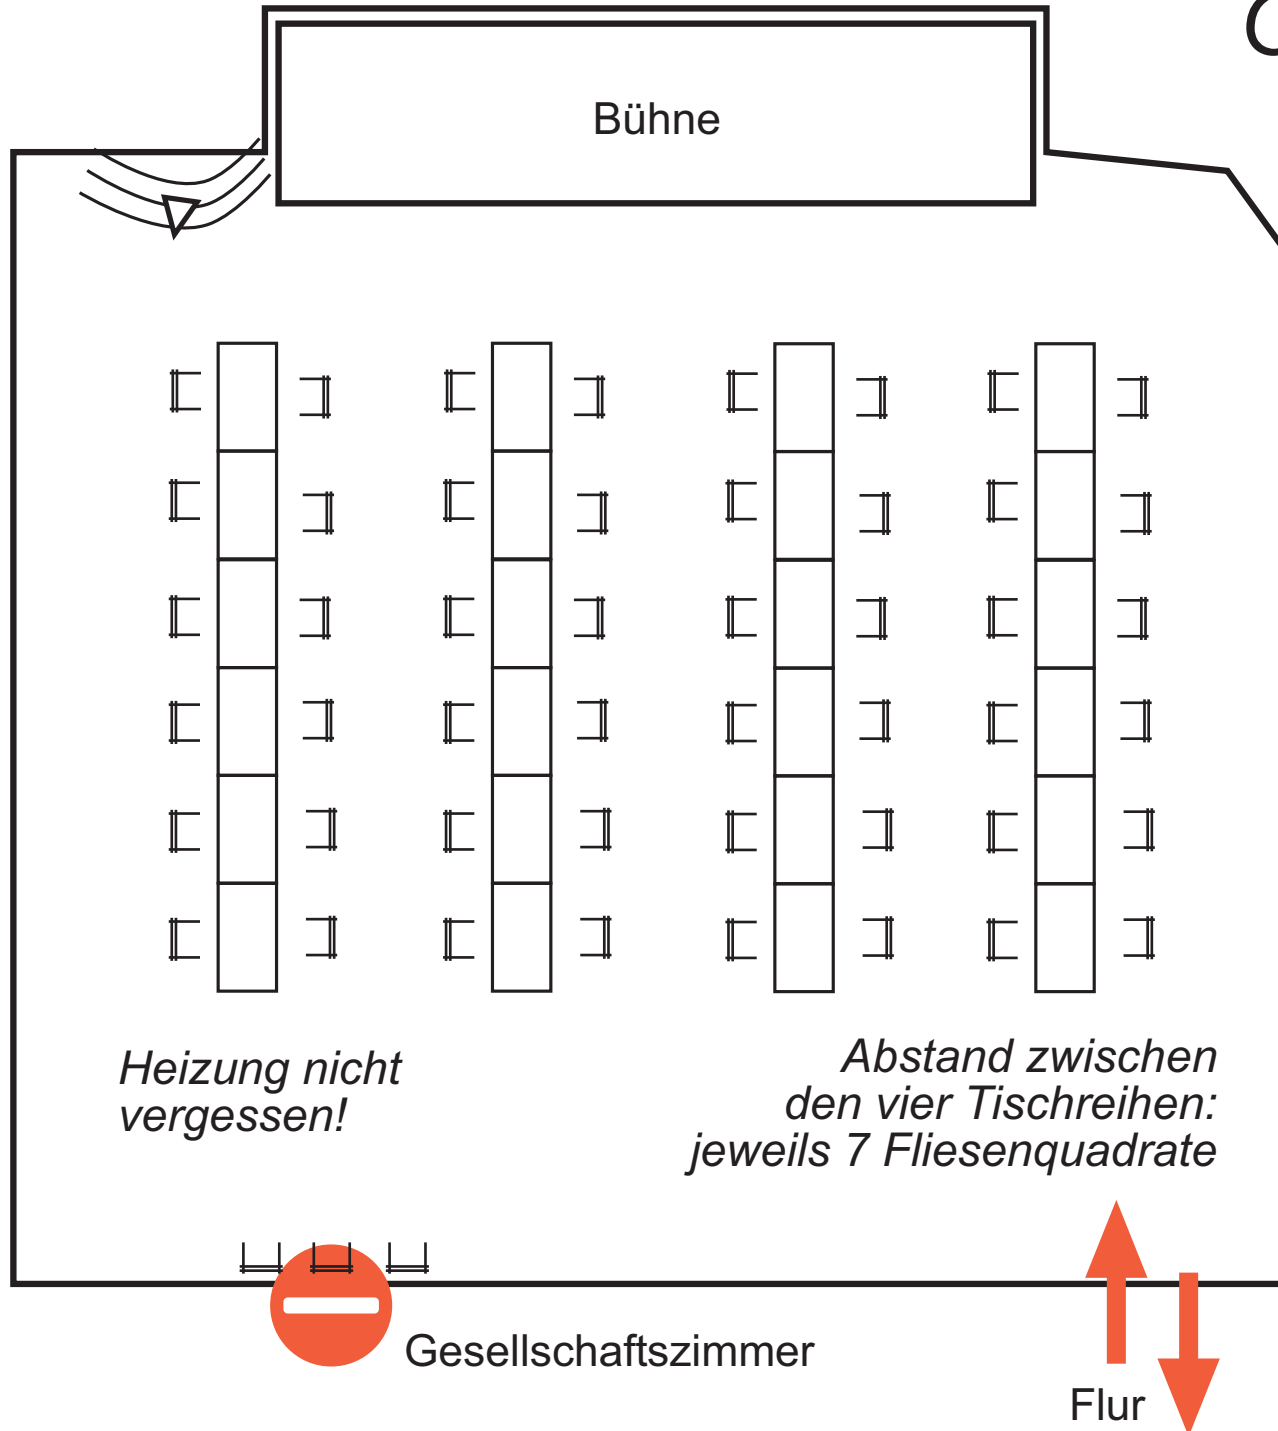

Offene Vereinsmeisterschaft 2011

Termine (Donnerstage)

1. Runde (03. März 2011)
2. Runde (17. März 2011)
3. Runde (24. März 2011)
4. Runde (31. März 2011)
5. Runde (07. April 2011)
6. Runde (28. April 2011)
7. Runde (05. Mai 2011)
8. Runde (19. Mai 2011)
9. Runde (26. Mai 2011)

= 24 Holztische
120 cm Länge

= 48+3 Stühle

*Aufbau bitte bis 17:30(!) Uhr;
Einlaß für Turnierleitung bis
(spätestens) 18:00 Uhr; Einlaß
für Publikum ab 18:30 Uhr*

Rückfragen: Pit Schulenburg
0231 172077 + 0176 50050086